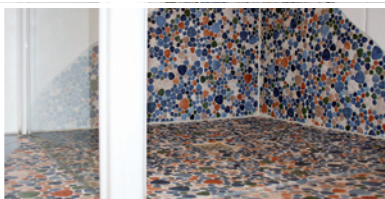

w. fischer
bad heizung sanitär service

wf0b0017

Mit Farbverlauf streckt sich die Welle vom Duschboden hoch zur Wand. Das Mosaik aus Kieselsteinen ist faszinierend – und ganz schön mutig. Immer ein wichtiges Thema: bodengleiche Duschen!